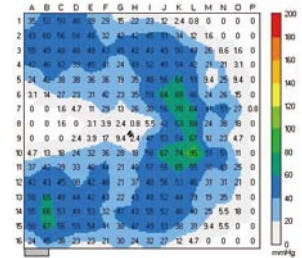

[TAKUMI seat]
Body pressure is widely spread

墨色
Rich Black

砥粉色
Fresh Beige

13 TAKUMI seat optional colors

	L-2541		L-8147		L-2540
	L-2543		L-2532		L-2533
	L-8146		L-2536		L-2538
			L-2537		L-2539
			L-8148		L-8149